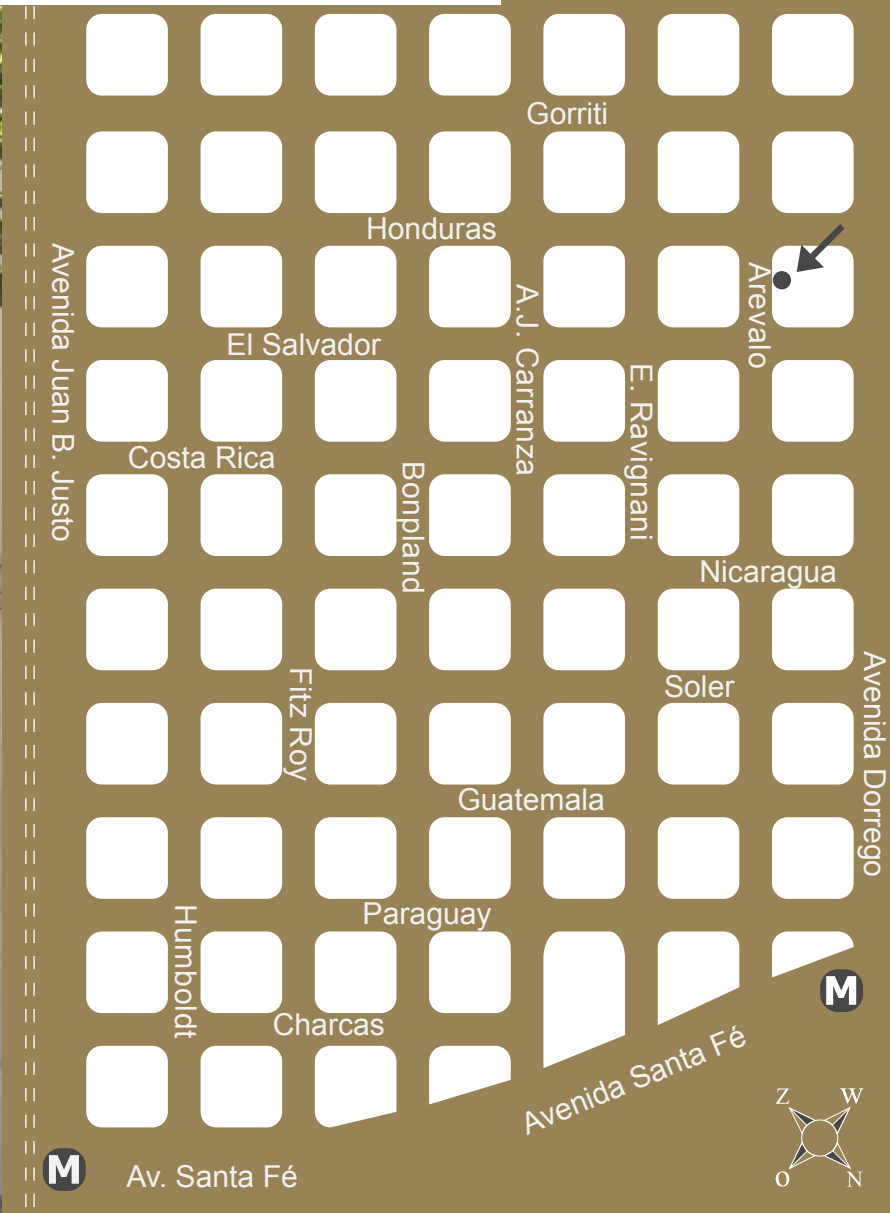

# LOCATIE

**Adres:**  
Arevalo 1742  
Palermo Hollywood